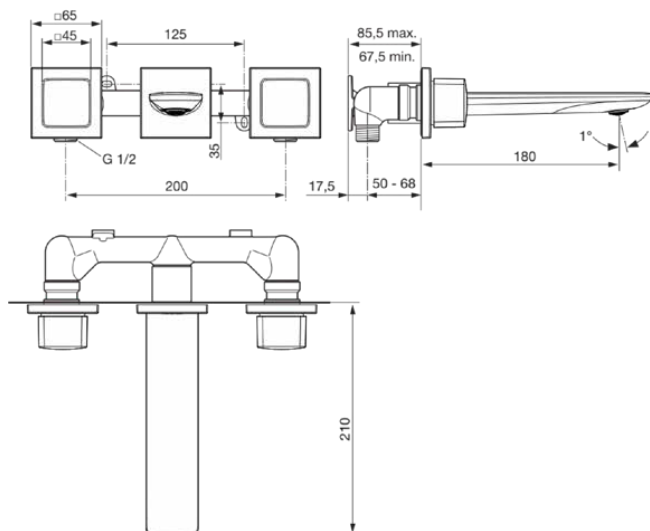

## A7445A5

CONCA | Robinet dublă comandă 265x210x65 mm, 180 mm proiecția gurii de scurgere În finisaj gri magnetic, Kit 1 included, 5 l/min (3 bar), fără risipă | Tehnologia PVD

### Informații generale

Tipul de produs:	Baterii pentru lavoar
Tipul de subprodus:	Robinet dublă comandă
Marca:	Ideal Standard
Colecția:	CONCA
Designer:	Palomba Serafini Associati
Colour:	A5 - Gri Magnetic
Efectul de finisare a suprafeței:	Satin
Înălțime (mm):	65
Lățime (mm):	265
Lungime / Proiecție (mm):	210
Metoda de fixare:	Kit 1 inclus
Greutate netă (kg):	2.75
Cod EAN:	3800861093435